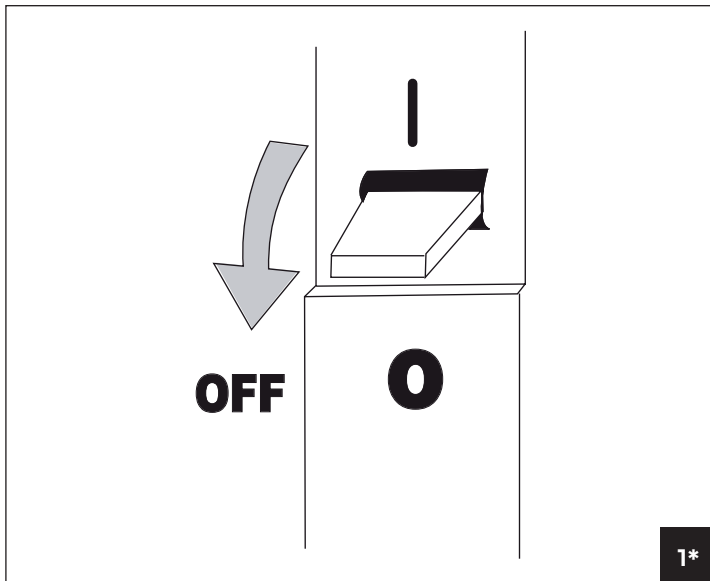

For explanation of symbols see www.hidealite.se

A

* Se bildtext på sid 2, See caption on page 2, Katso kuvateksti sivulla 2, Se bildetekst på side 2.

SV

SÄKER INSTALLATION

Läs dessa instruktioner före installationen påbörjas och lämna den vidare till brukaren av anläggningen. Armaturen skall installeras av behörig installatör och enligt gällande föreskrifter. Se till att spänningen är frånslagen före installation eller underhåll. Installera armaturen enligt beskrivningen.

A Installation

***A1** Spänningen ska vara frånslagen före installation.

en

SAFETY INSTRUCTIONS

Read these instructions carefully before commencing installation and retain for future reference. The luminaire should be installed by a licensed electrician and in accordance with local regulations. Make sure that the power is off before installation or maintenance. Install as described.