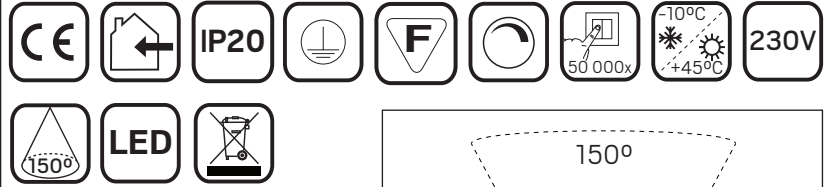

Shade

hidealite

E-nr, Snro, El.nr	Name	LED color	Color	Unit effect
74 507 33, 42 028 27, 32 557 10	Shade Oak	3000K	Oak	9W
74 507 34, 42 028 28, 32 557 11	Shade Walnut	3000K	Walnut	9W
74 507 35, 42 028 29, 32 557 12	Shade White	3000K	White	9W

For explanation of symbols see www.hidealite.se

A

* Se bildtext på sid 2, See caption on page 2, Katso kuvateksti sivulla 2, Se bildetekst på side 2.

SV

SÄKER INSTALLATION

Läs dessa instruktioner före installationen påbörjas och lämna den vidare till brukaren av anläggningen. Armaturen skall installeras av behörig installatör och enligt gällande föreskrifter. Se till att spänningen är frånslagen före installation eller underhåll. Installera armaturen enligt beskrivningen.