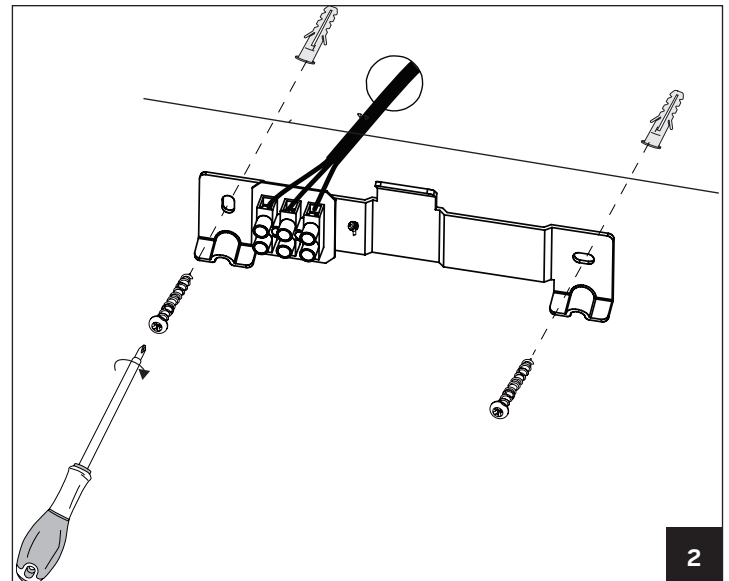

For explanation of symbols see www.hidealite.se

A

* Se bildtext på sid 2, See caption on page 2, Katso kuvateksti sivulla 2, Se bildetekst på side 2.

SV

SÄKER INSTALLATION

Läs dessa instruktioner före installationen påbörjas och lämna den vidare till brukaren av anläggningen. Armaturen skall installeras av behörig installatör och enligt gällande föreskrifter. Se till att spänningen är frånslagen före installation eller underhåll. Installera armaturen enligt beskrivningen.

A Installation

***A1** Spänningen ska vara frånslagen före installation.

en

SAFETY INSTRUCTIONS

Read these instructions carefully before commencing installation and retain for future reference. The luminaire should be installed by a licensed electrician and in accordance with local regulations. Make sure that the power is off before installation or maintenance. Install as described.