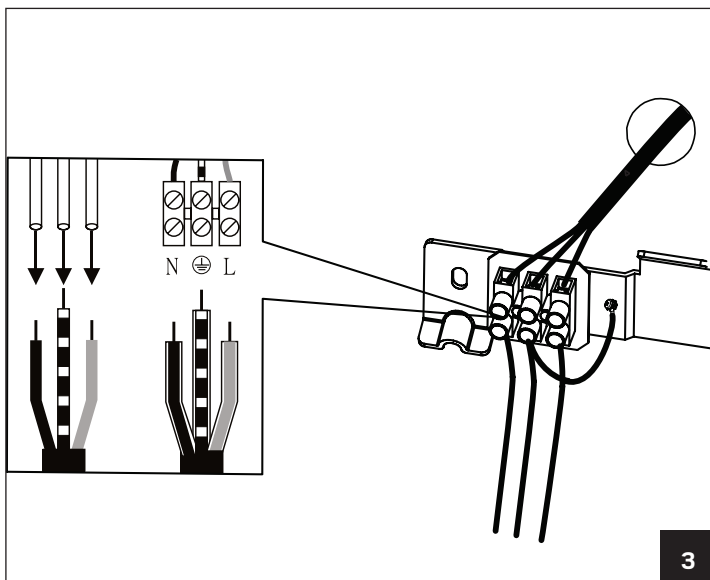

Shade

hidealite

E-nr, Snro, El.nr	Name	LED color	Color	Unit effect
74 507 33, 42 028 27, 32 557 10	Shade Oak	3000K	Oak	9W
74 507 34, 42 028 28, 32 557 11	Shade Walnut	3000K	Walnut	9W
74 507 35, 42 028 29, 32 557 12	Shade White	3000K	White	9W

For explanation of symbols see www.hidealite.se

A

* Se bildtext på sid 2, See caption on page 2, Katso kuvateksti sivulla 2, Se bildetekst på side 2.

SV

SÄKER INSTALLATION

Läs dessa instruktioner före installationen påbörjas och lämna den vidare till brukaren av anläggningen. Armaturen skall installeras av behörig installatör och enligt gällande föreskrifter. Se till att spänningen är frånslagen före installation eller underhåll. Installera armaturen enligt beskrivningen.

A Installation

***A1** Spänningen ska vara frånslagen före installation.

en

SAFETY INSTRUCTIONS

Read these instructions carefully before commencing installation and retain for future reference. The luminaire should be installed by a licensed electrician and in accordance with local regulations. Make sure that the power is off before installation or maintenance. Install as described.